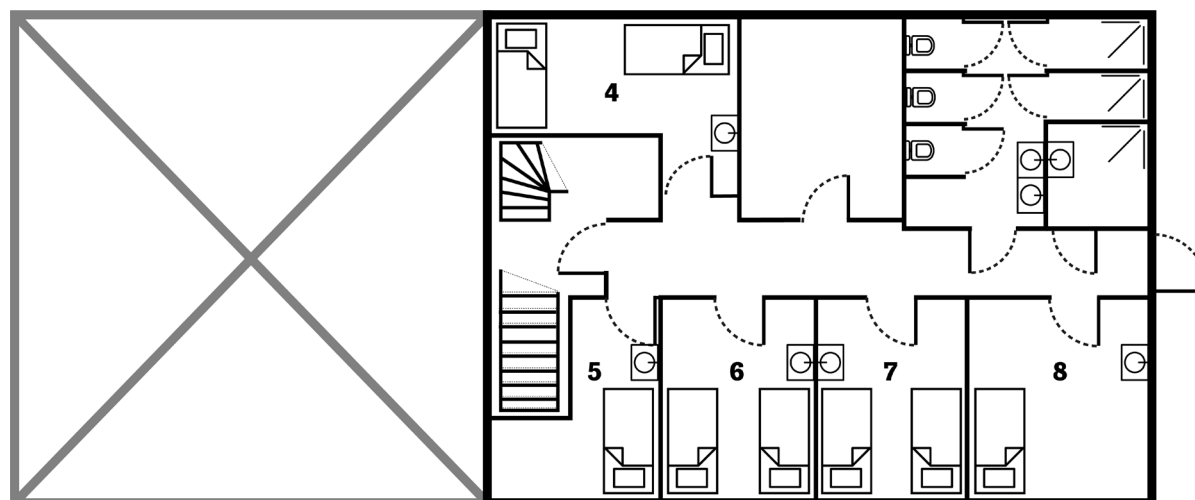

### Begane grond

- 1: \_\_\_\_\_ (HL)  
 2: \_\_\_\_\_ (HL)  
 3: \_\_\_\_\_ (HL)  
 \_\_\_\_\_ (HL)

### 1<sup>e</sup> verdieping

- 4: \_\_\_\_\_  
 \_\_\_\_\_  
 5: \_\_\_\_\_  
 6: \_\_\_\_\_  
 \_\_\_\_\_  
 7: \_\_\_\_\_  
 \_\_\_\_\_  
 8: \_\_\_\_\_  
 \_\_\_\_\_

**1<sup>e</sup> VERDIEPING**  
(via de trap bereikbaar)

### Ga goed voorbereid op vakantie

Op de plattegronden zie je de indeling van de groepsaccommodatie in It Sailhûs. Om de aankomst soepel te laten verlopen, adviseren we je vooraf al een slaapkamerindeling te maken. In totaal zijn er 12 bedden beschikbaar voor de groep.